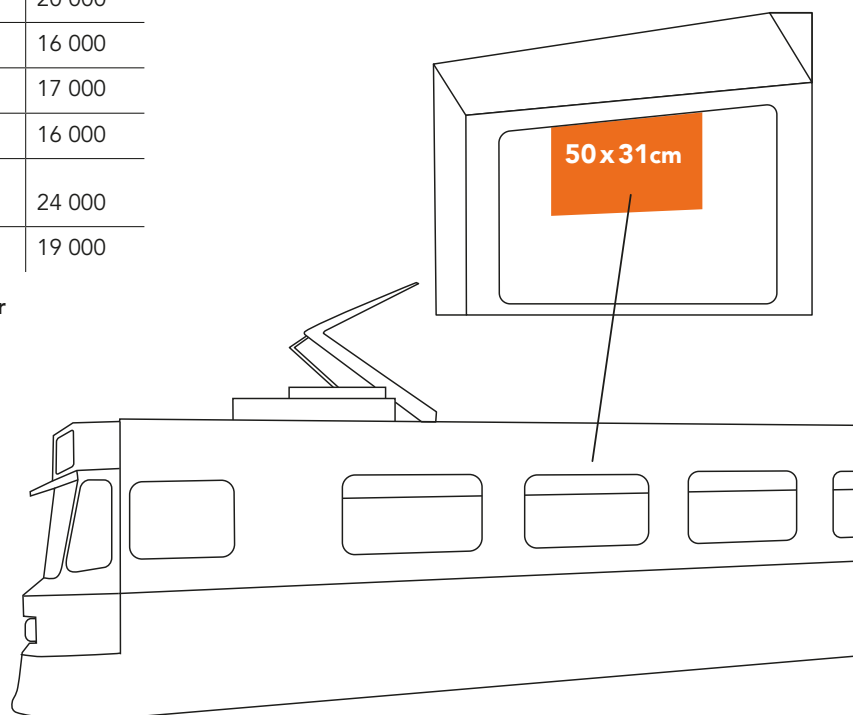

Dubbelsidig fönsterskylt

Skylt som ses både från insida och utsida

Dubbelsidig fönsterskylt har med sin placering ett maximalt exponeringsläge. Här nås människor både inuti och utanför fordonet, därför kan du räkna med ett högt observationsvärde för ditt budskap.

KAMPANJPERIOD: **2 veckor**

LISTPRIS EXKL. TRYCK

TIPS:
Möjlighet att
täcka in stora
regioner.