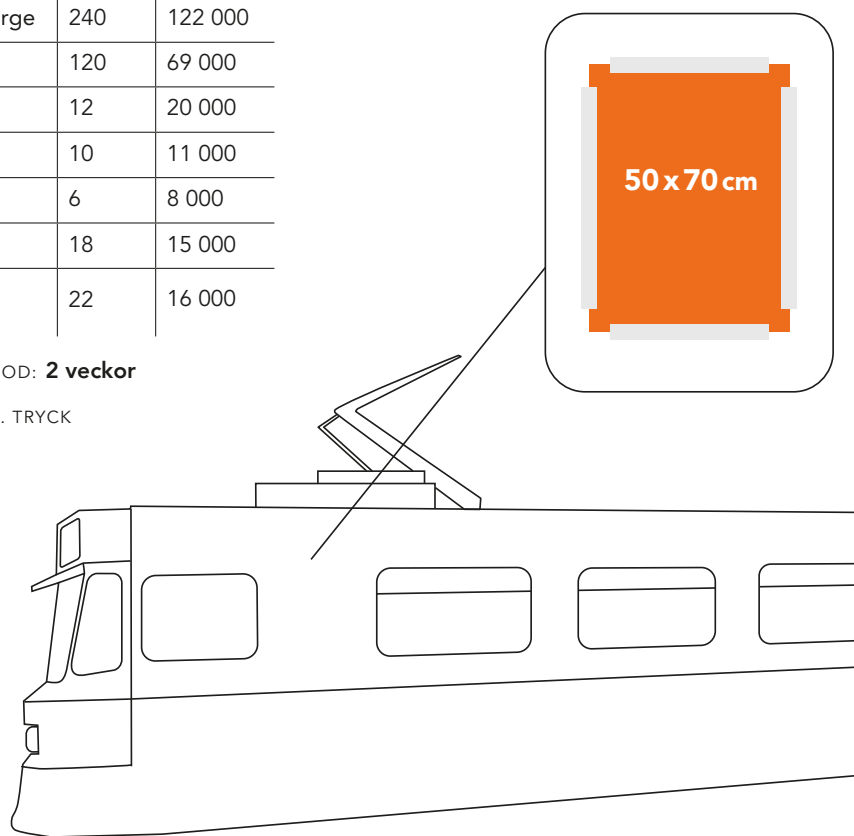

Förarplats

Premiumformat inne i vagnen

Inne i spårvagnen eller bussen möter du mottagare som i ett förlängt vardagsrum. Här kan man skapa en stark relation. Förarplats är vårt premiumformat invändigt. Det hamnar lätt mitt i blickfånget.

ORTER	ANTAL YTOR	LISTPRIS
Göteborg Large	240	122 000
Göteborg	120	69 000
Älvsnabben	12	20 000
Borås	10	11 000
Kungälv	6	8 000
Skövde	18	15 000
Trollhättan/ Vänersborg	22	16 000

KAMPANJPERIOD: **2 veckor**

LISTPRIS EXKL. TRYCK

TIPS:
Perfekt för
informativa
budskap.