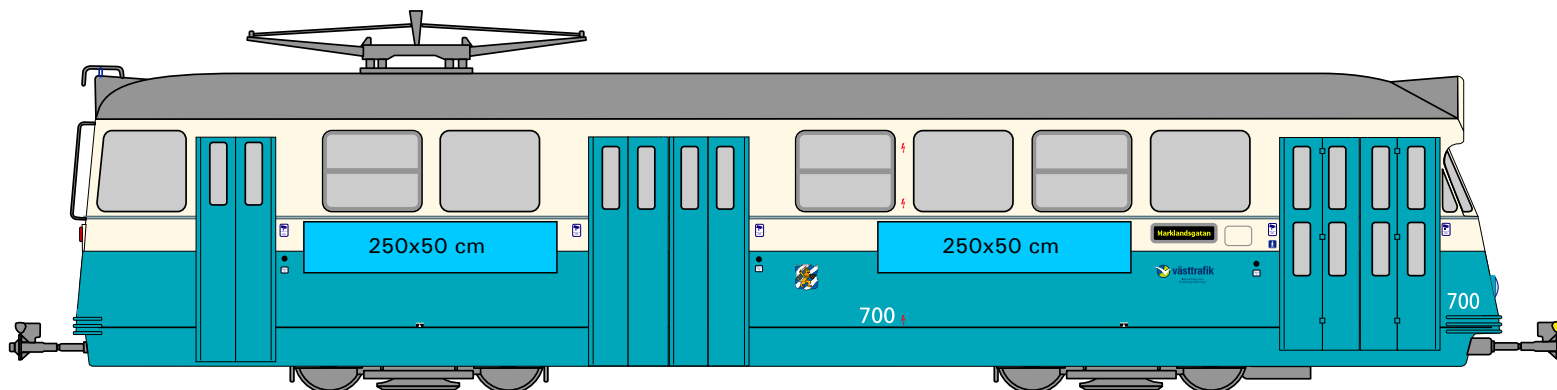

# Yttre reklam Spårvagn M28/29

FAKTA	
Påstigning spårvagn	
Format	250x50 cm
Plats	Påstigningssida

FAKTA	
Långsida spårvagn	
Format	305x65 cm