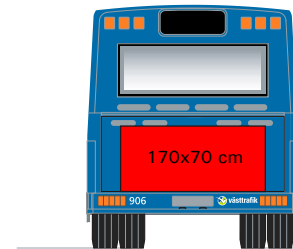

Yttre reklam ledbuss

FAKTA
Påstigningssida
Format 140x50 cm

FAKTA
Busslångsida
Format 305x65 cm

FAKTA
Bussbaksida
Format 140x50 cm

FAKTA
Superback light
Format 240x100 cm

FAKTA
XL
Format 170x70 cm

FAKTA
Superback
Format 240x240 cm