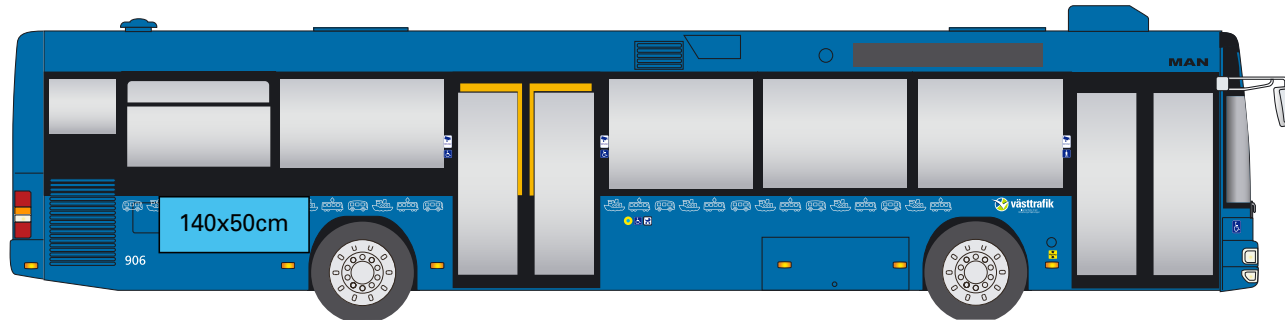

Yttre reklam Stadsbuss

FAKTA
Påstigningssida
Format 140x50 cm

FAKTA Busslångsida
Format 305x65 cm

FAKTA
Bussbaksida
Format 140x50 cm

FAKTA
Superback light
Format 240x100 cm

FAKTA
XL
Format 170x70 cm

FAKTA
Superback
Format 240x240 cm