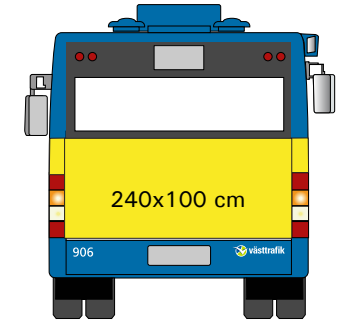

Yttre reklam Stadsbuss

FAKTA
Påstigningssida
Format 140x50 cm

FAKTA Busslångsida
Format 305x65 cm

FAKTA
Bussbaksida
Format 140x50 cm

FAKTA
Superback light
Format 240x100 cm

FAKTA
XL
Format 170x70 cm

FAKTA
Superback
Format 240x240 cm