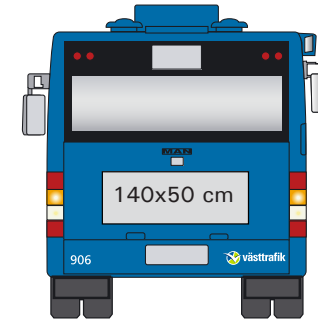

Yttre reklam Stadsbuss

FAKTA
Påstigningssida
Format 140x50 cm

FAKTA Busslångsida
Format 305x65 cm

FAKTA
Bussbaksida
Format 140x50 cm

FAKTA
Superback light
Format 240x100 cm

FAKTA
XL
Format 170x70 cm

FAKTA
Superback
Format 240x240 cm