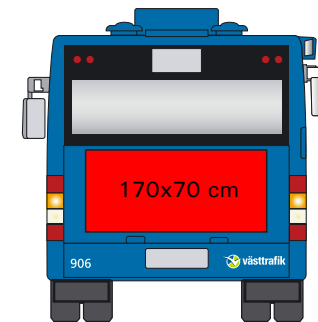

Yttre reklam Stadsbuss

FAKTA
Påstigningssida
Format 140x50 cm

FAKTA Busslångsida
Format 305x65 cm

FAKTA
Bussbaksida
Format 140x50 cm

FAKTA
Superback light
Format 240x100 cm

FAKTA
XL
Format 170x70 cm

FAKTA
Superback
Format 240x240 cm