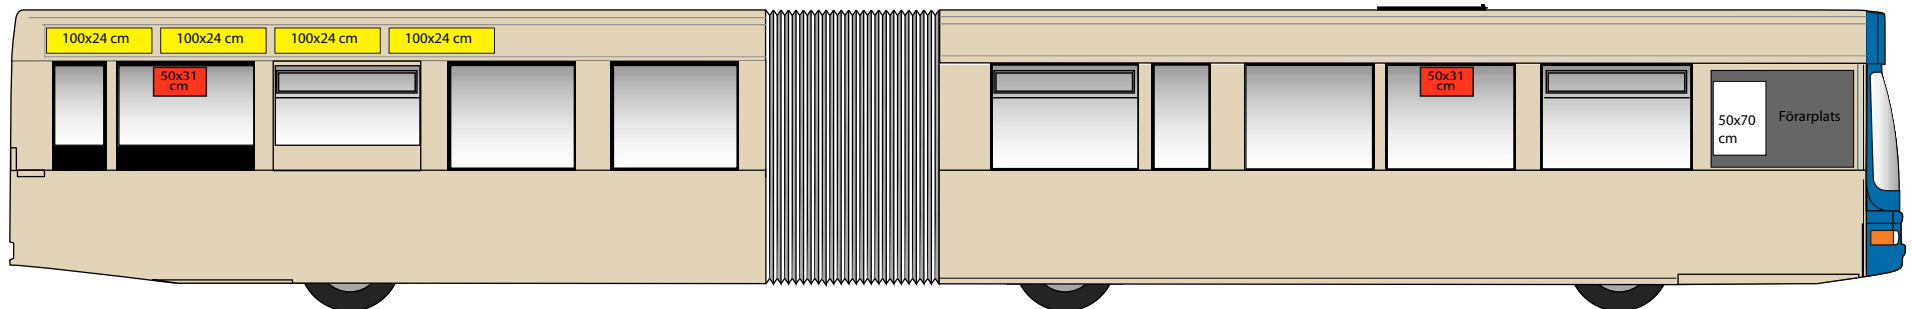

Inre reklam ledbuss

Höger insida

FAKTA Dubbsidig fönsterskylt	
Format	50x31 cm
Plats	Fönster

FAKTA Streamers	
Format	100x24 cm
Plats	Tak

FAKTA 50x70 Skylt	
Format	50x70 cm
Plats	Förarvägg

Vänster insida