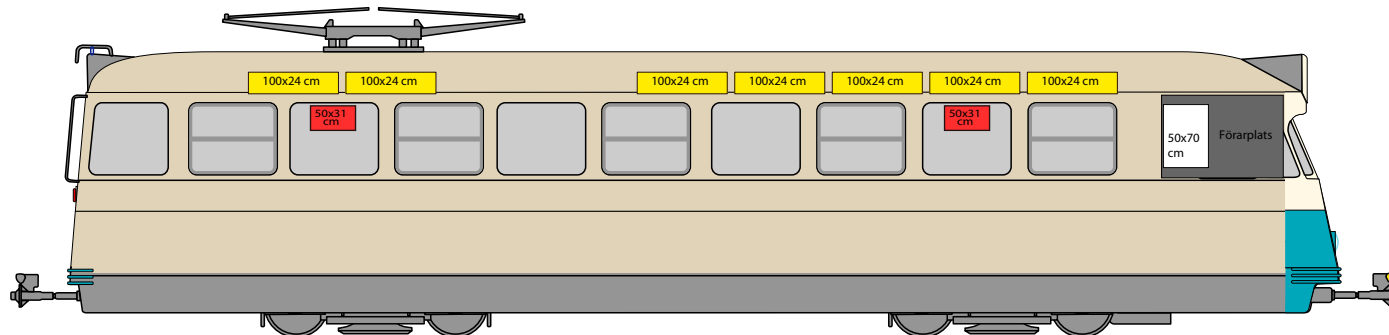

Inre reklam Spårvagn M28/29

Höger insida

FAKTA Dubbelsidig fönsterskylt	
Format	50x31 cm
Plats	Fönster

FAKTA Streamers	
Format	100x24 cm
Plats	Tak

FAKTA 50x70 Skylt	
Format	50x70 cm
Plats	Förarvägg

Vänster insida