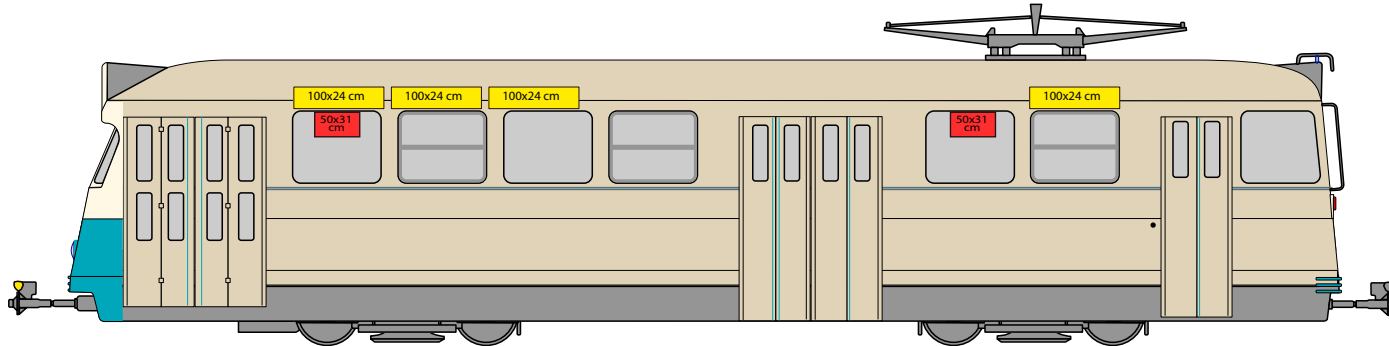

Inre reklam Spårvagn M28/29

Höger insida

FAKTA Dubbelsidig fönsterskylt	
Format	50x31 cm
Plats	Fönster

FAKTA Streamers	
Format	100x24 cm
Plats	Tak

FAKTA 50x70 Skylt	
Format	50x70 cm
Plats	Förarvägg

Vänster insida