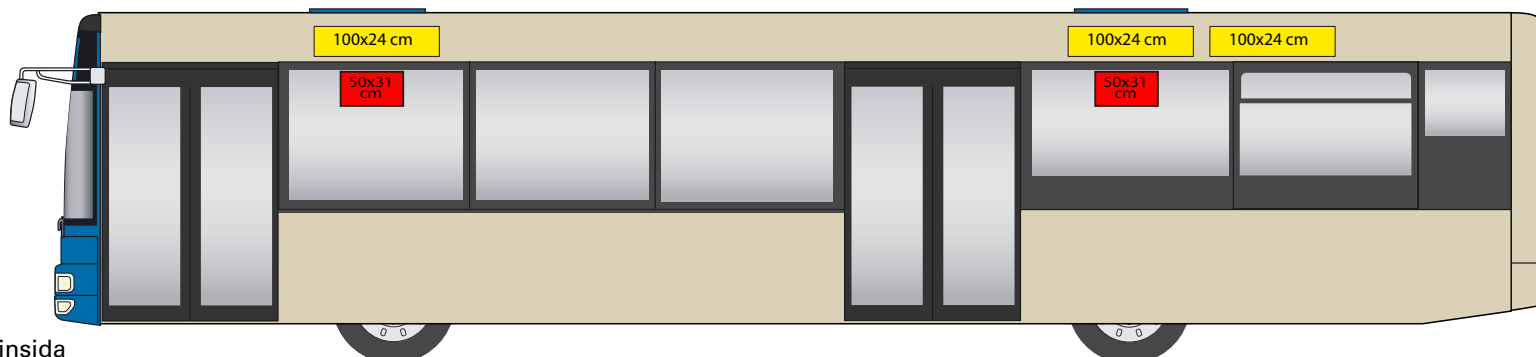

Inre reklamskyltar stadsbuss

Höger insida

FAKTA Dubbelsidig fönsterskylt	
Format Plats	50x31 cm Fönster

FAKTA Streamers	
Format Plats	100x24 cm Tak

FAKTA 50x70 Skylt	
Format Plats	50x70 cm Förarvägg

Vänster insida