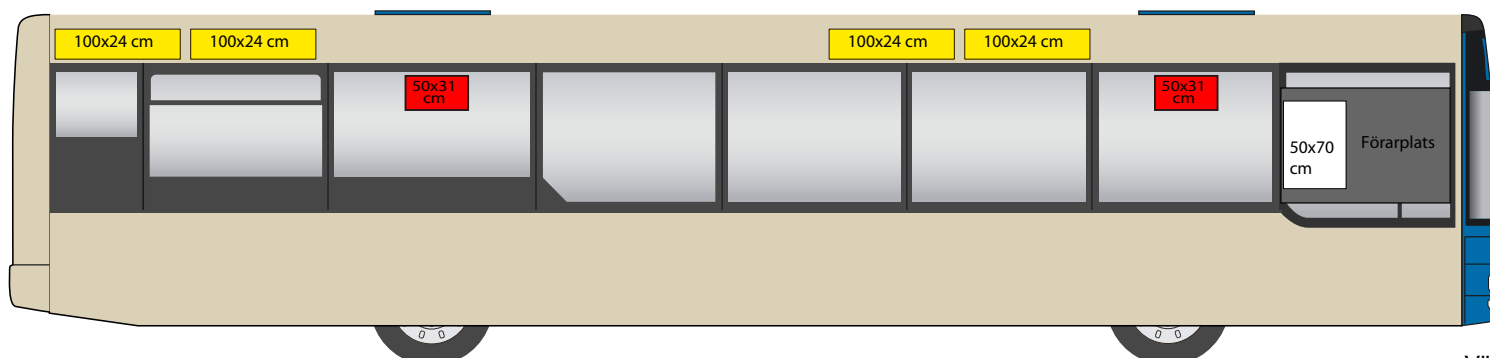

Inre reklamskyltar stadsbuss

Höger insida

FAKTA Dubbelsidig fönsterskylt	
Format Plats	50x31 cm Fönster

FAKTA Streamers	
Format Plats	100x24 cm Tak

FAKTA 50x70 Skylt	
Format Plats	50x70 cm Förarvägg

Vänster insida