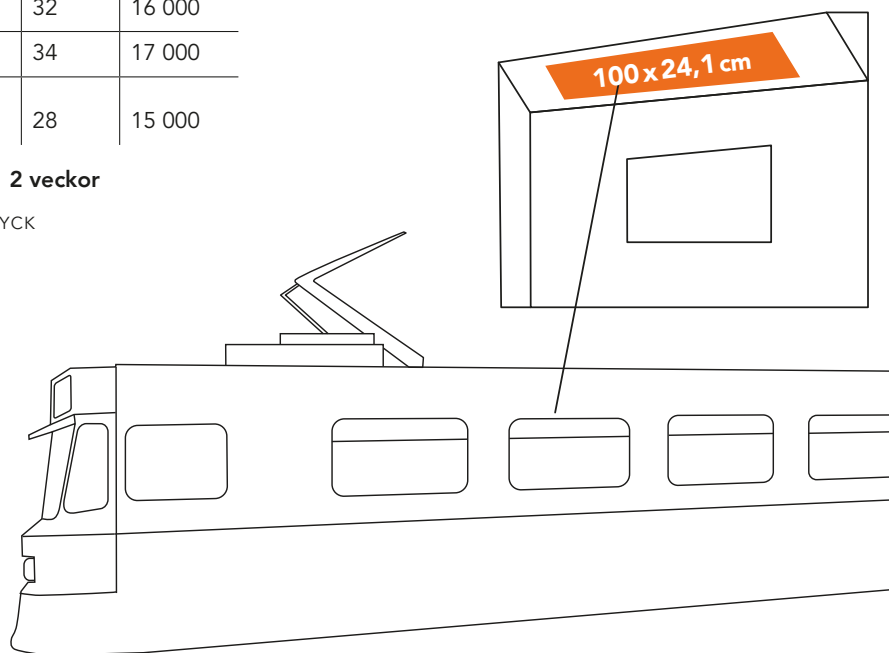

Streamer

Format som även fångar dagdrömmaren

Streamern är placerad mellan taket och fönstret inne i spårvagnen. Det ger en optimal lästid då en genomsnittlig resenär åker i 15–20 minuter. Formatet fångar med sin placering även den dagdrömmande ungdomen och har ett högt repetitionsvärde.

ORTER	ANTAL YTOR	LISTPRIS
Göteborg	530	100 000
Göteborg Spårvagn	280	60 000
Göteborg Fönsterstreamer	80	20 000
Borås	128	36 000
Kungsbacka	32	16 000
Stenungsund	34	17 000
Trollhättan/ Vänersborg	28	15 000

KAMPANJPERIOD: **2 veckor**

LISTPRIS EXKL. TRYCK

TIPS:
Använd flera
på rad med olika
budskap för
extra effekt.