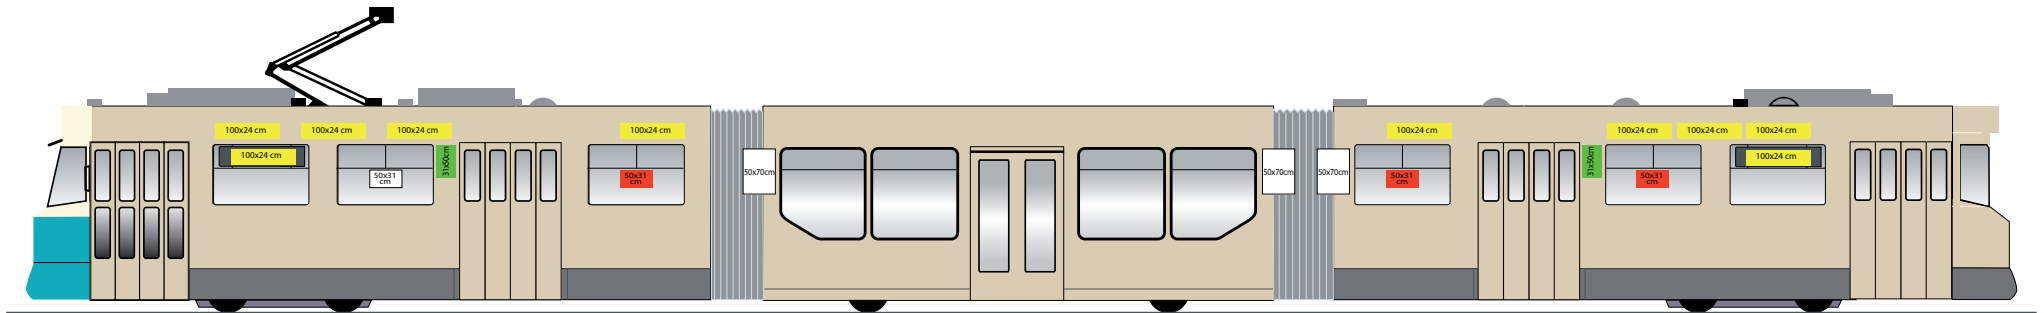

Yttre reklamskyltar för Temavagn

FAKTA - XL Impact

Format 1725x770 mm
Plats Vänster sida, utsida

FAKTA - Påstigning Vagn

Format 2517x515 mm
Plats Höger sida, påstigningsida

Inre reklamskyltar för Temavagn

Höger insida

FAKTA Dubbel­sidig fönsterskylt	
Format	50x31 cm
Plats	Fönster

FAKTA Streamer	
Format	100x24 cm
Plats	Tak/Fönster

FAKTA Förarplats	
Format	50x70 cm
Plats	Vägg/Förarvägg

FAKTA Väggskylt	
Format	31x50 cm
Plats	Utgång/Ingång

Vänster insida