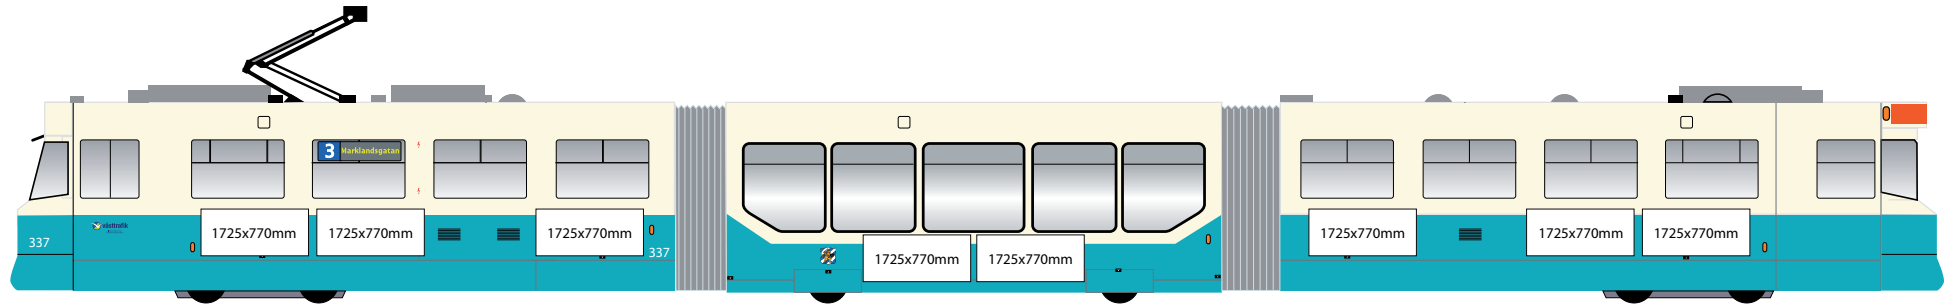

Yttre reklamskyltar för Temavagn

FAKTA - XL Impact

Format 1725x770 mm
Plats Vänster sida, utsida

FAKTA - Påstigning Vagn

Format 2517x515 mm
Plats Höger sida, påstigningsida

Inre reklamskyltar för Temavagn

Höger insida

FAKTA Dubbel­sidig fönsterskylt	
Format	50x31 cm
Plats	Fönster

FAKTA Streamer	
Format	100x24 cm
Plats	Tak/Fönster

FAKTA Förarplats	
Format	50x70 cm
Plats	Vägg/Förarvägg

FAKTA Väggskylt	
Format	31x50 cm
Plats	Utgång/Ingång

Vänster insida