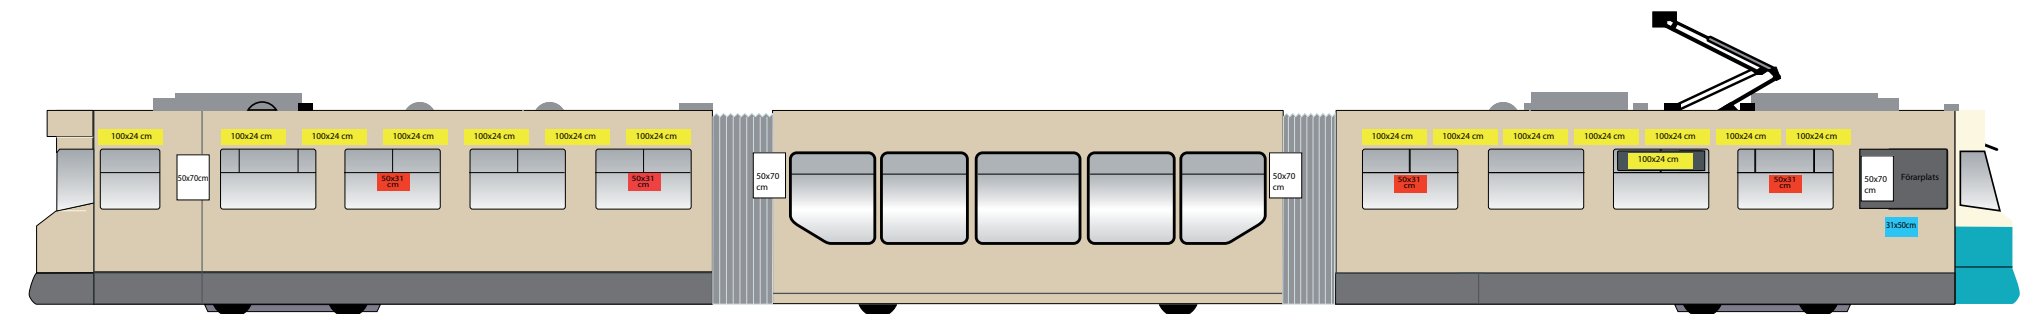

Yttre reklamskyltar för Temavagn

FAKTA - XL Impact

Format 1725x770 mm
Plats Vänster sida, utsida

FAKTA - Påstigning Vagn

Format 2517x515 mm
Plats Höger sida, påstigningsida

Inre reklamskyltar för Temavagn

Höger insida

FAKTA Dubbel­sidig fönsterskylt	
Format	50x31 cm
Plats	Fönster

FAKTA Streamer	
Format	100x24 cm
Plats	Tak/Fönster

FAKTA Förarplats	
Format	50x70 cm
Plats	Vägg/Förarvägg

FAKTA Väggskylt	
Format	31x50 cm
Plats	Utgång/Ingång

Vänster insida