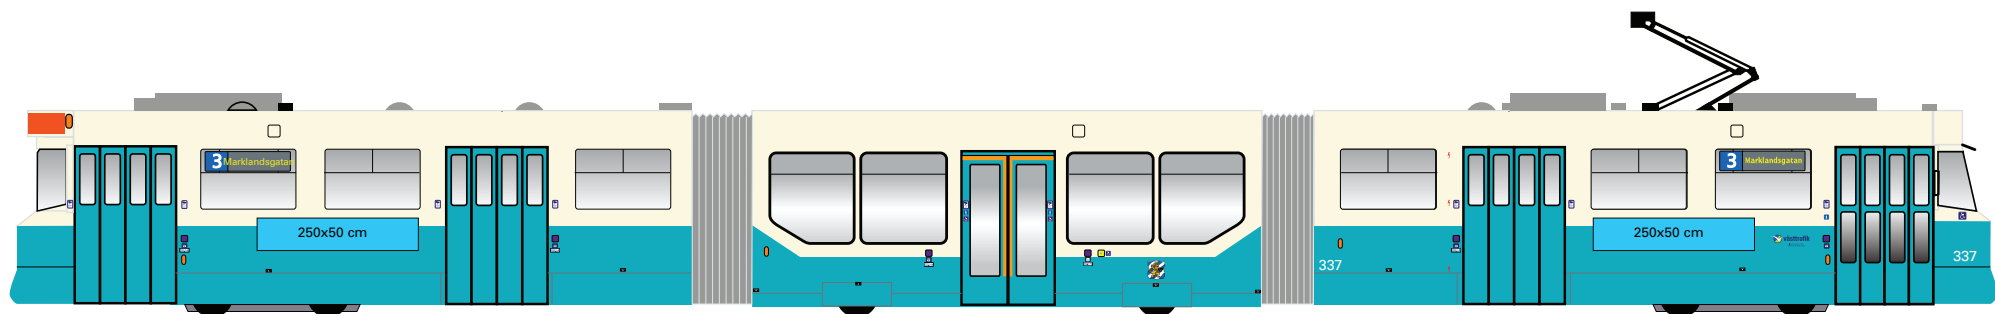

# Yttre reklamskyltar spårvagn M31

## FAKTA - XL Impact

Format 1725x770 mm  
Plats Vänster sida, utsida

## FAKTA - Påstigning Vagn

Format 2517x515 mm  
Plats Höger sida, påstigningsida