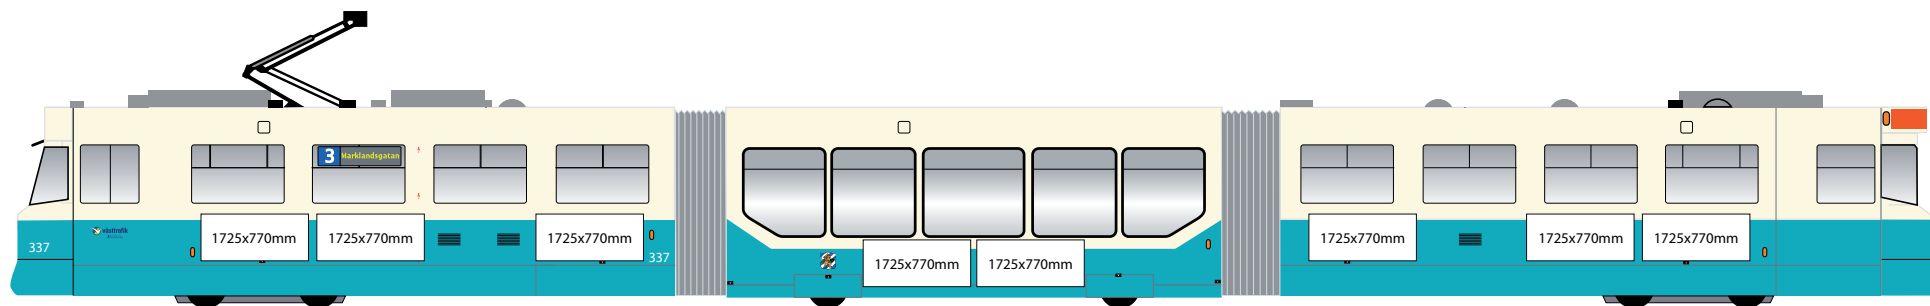

# Yttre reklamskyltar spårvagn M31

## FAKTA - XL Impact

Format 1725x770 mm  
Plats Vänster sida, utsida

## FAKTA - Påstigning Vagn

Format 2517x515 mm  
Plats Höger sida, påstigningsida