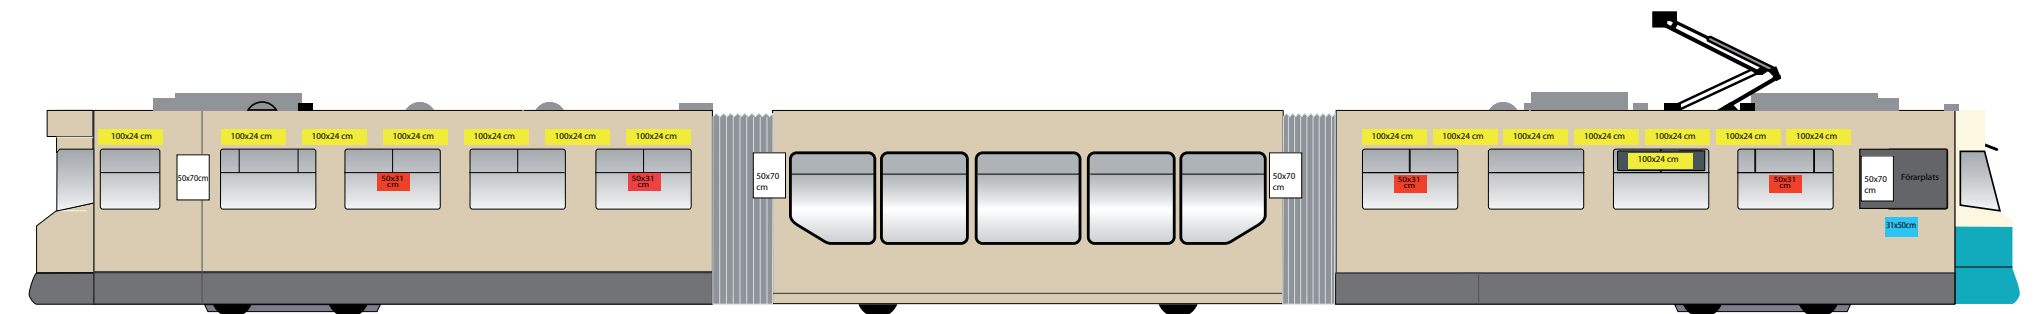

Inre reklamskyltar Spårvagn M31

Höger insida

FAKTA Dubbelvändig fönsterskylt	
Format	50x31 cm
Plats	Fönster

FAKTA Streamer	
Format	100x24 cm
Plats	Tak/Fönster

FAKTA Förarplats	
Format	50x70 cm
Plats	Vägg/Förarvägg

FAKTA Väggskylt	
Format	31x50 cm
Plats	Utgång/Ingång

Vänster insida