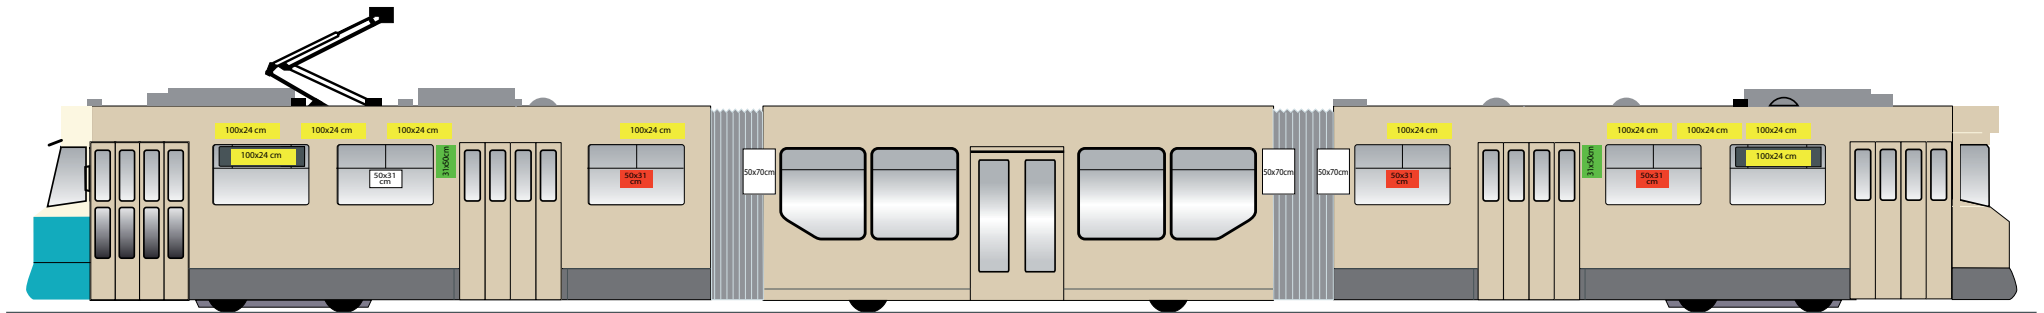

Inre reklamskyltar Spårvagn M31

Höger insida

FAKTA Dubbelvändig fönsterskylt	
Format	50x31 cm
Plats	Fönster

FAKTA Streamer	
Format	100x24 cm
Plats	Tak/Fönster

FAKTA Förarplats	
Format	50x70 cm
Plats	Vägg/Förarvägg

FAKTA Väggskylt	
Format	31x50 cm
Plats	Utgång/Ingång

Vänster insida