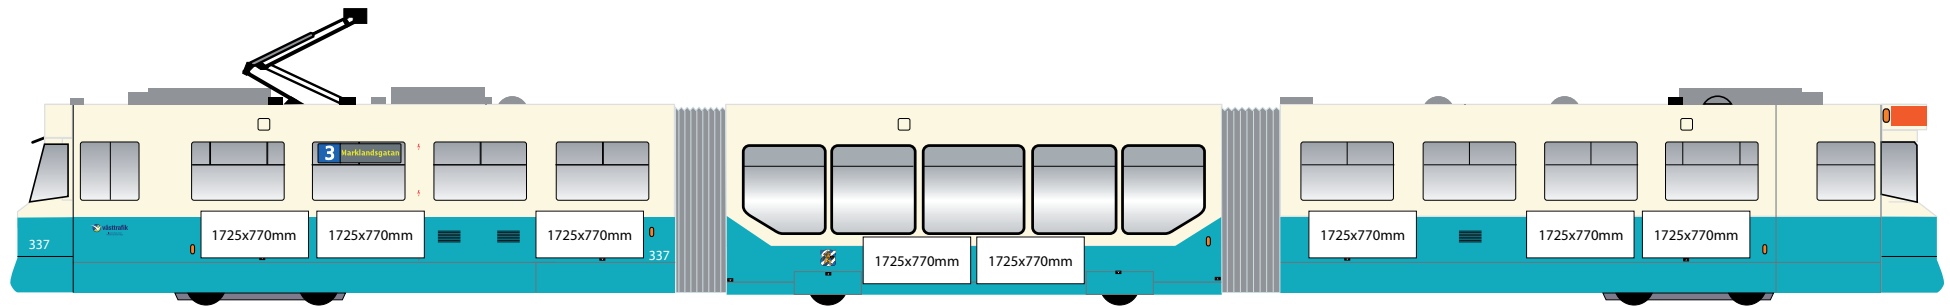

Skiss XL Impact

FAKTA XL Impact

Format	1725x770 mm
Plats	Vänster sida, utsida